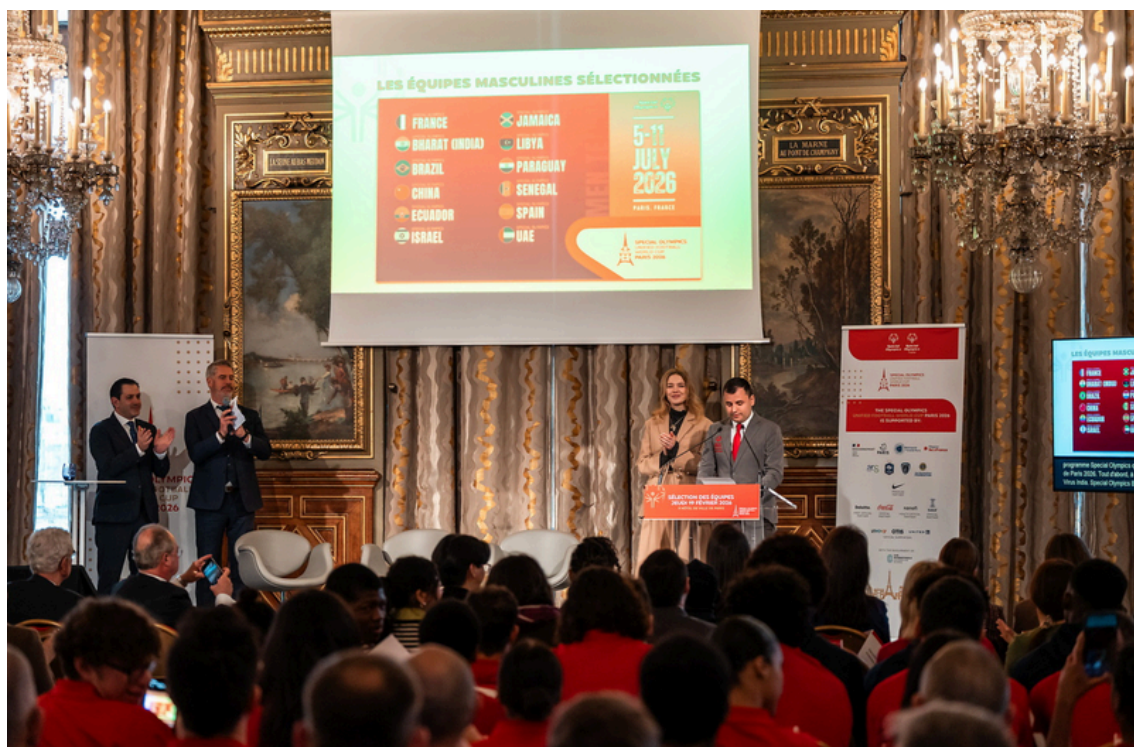

PARIS 2026

#1

INSIDE PARIS 2026

7 MAI 2026

LATEST UFWC NEWS

LES DERNIÈRES NOUVELLES DE LA COMPÉTITION

16 AVRIL 2026 : LA CÉRÉMONIE DE TIRAGE AU SORT

Le 16 avril dernier, le siège de la Fédération Française de Football a accueilli le tirage au sort officiel de la Coupe du Monde de Football Unifié Special Olympics Paris 2026, fixant la composition des groupes des tournois masculin et féminin.

Premier rendez-vous très attendu : l'équipe Special Olympics France ouvrira le tournoi masculin face à l'équipe Special Olympics Sénégal, le 6 juillet au stade Charléty. La sélection Special Olympics France féminine débute, elle, face à celle de Special Olympics Côte d'Ivoire.

Pour vivre ou revivre la cérémonie, cliquez [ici](#)

LES 24 ÉQUIPES CONTINUENT LEUR PRÉPARATION

Le 19 février dernier, l'Hôtel de Ville de Paris accueillait la cérémonie d'annonce des 12 équipes masculines et des 12 équipes féminines sélectionnées pour la Coupe du Monde de Football Unifié Special Olympics Paris 2026. Depuis, les délégations sont entrées dans la phase finale de leur préparation.